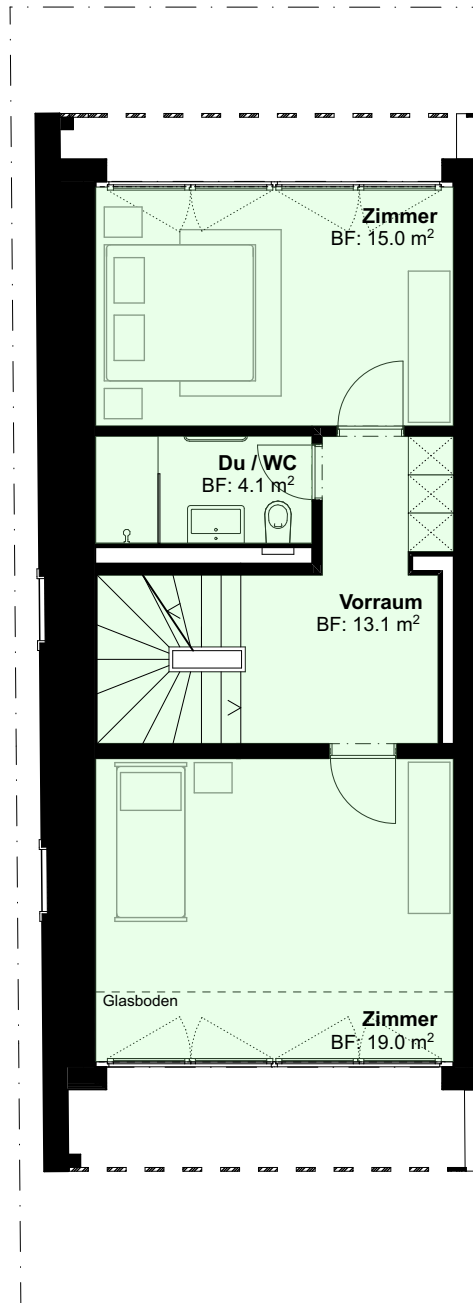

Haus A5

Erdgeschoss

5 ½ - Zimmer - Reihenhaus

Bodenfläche (BF)

ca. 146 m²

Aussen-Nutzfläche

ca. 41 m²

Haus A5

Obergeschoss

5 ½ - Zimmer - Reihenhaus

Bodenfläche (BF)

ca. 146 m²

Aussen-Nutzfläche

ca. 41 m²

Haus A5

Dachgeschoss

5 ½ - Zimmer - Reihenhaus

Bodenfläche (BF)

ca. 146 m²

Aussen-Nutzfläche

ca. 41 m²