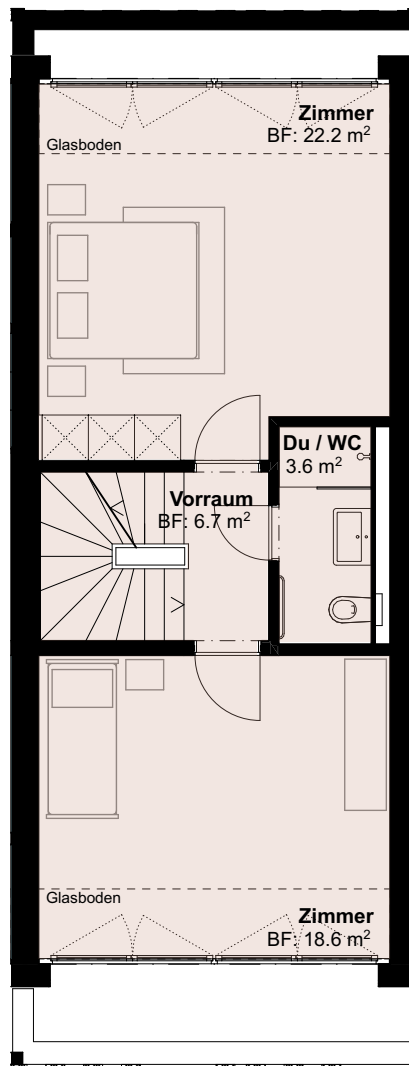

Haus A3

Erdgeschoss

5 ½ - Zimmer - Reihenhaus

Bodenfläche (BF)

ca. 145 m²

Aussen-Nutzfläche

ca. 36 m²

Haus A3

Obergeschoss

5 ½ - Zimmer - Reihenhaus

Bodenfläche (BF)

ca. 145 m²

Aussen-Nutzfläche

ca. 36 m²

Haus A3

Dachgeschoss

5 ½ - Zimmer - Reihenhaus

Bodenfläche (BF)

ca. 145 m²

Aussen-Nutzfläche

ca. 36 m²