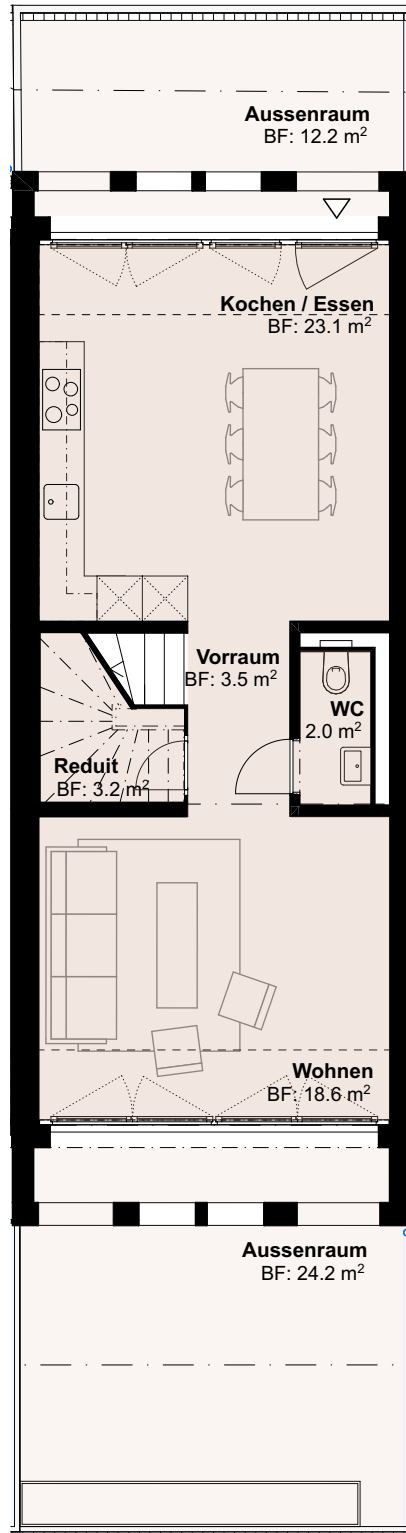

Haus A3

Erdgeschoss

5 ½ - Zimmer - Reihenhaus

Bodenfläche (BF)

ca. 145 m²

Aussen-Nutzfläche

ca. 36 m²

Haus A3

Obergeschoss

5 ½ - Zimmer - Reihenhaus

Bodenfläche (BF)

ca. 145 m²

Aussen-Nutzfläche

ca. 36 m²

Haus A3

Dachgeschoss

5 ½ - Zimmer - Reihenhaus

Bodenfläche (BF)

ca. 145 m²

Aussen-Nutzfläche

ca. 36 m²