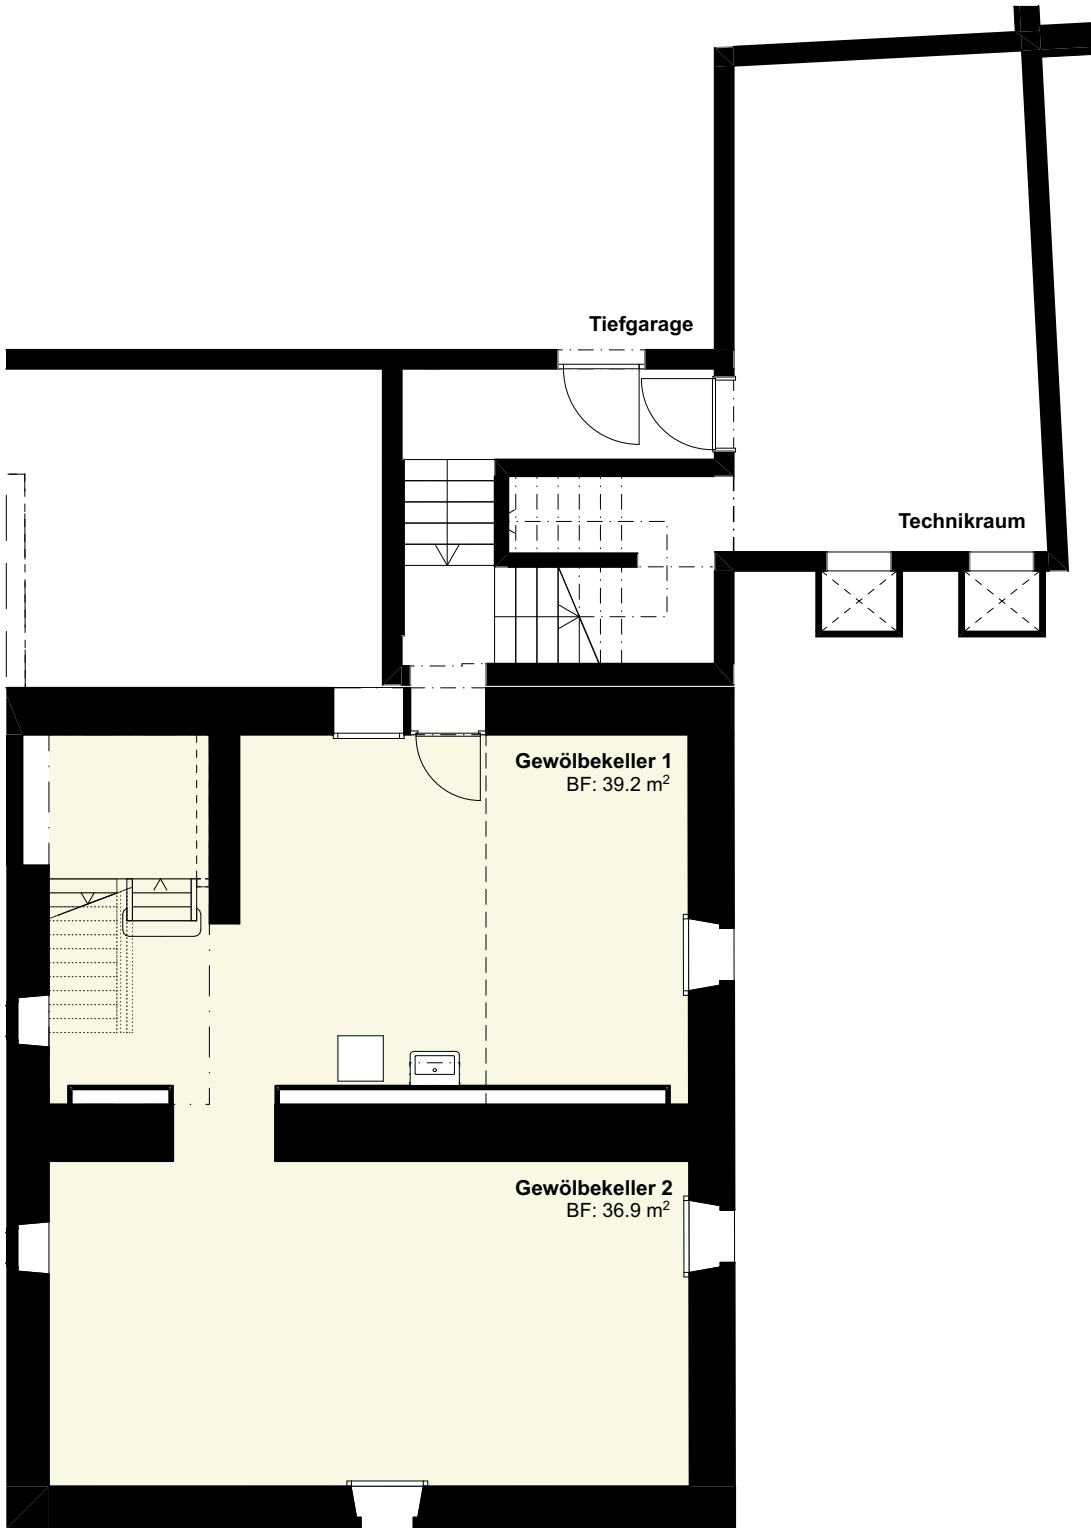

Haus A1

Untergeschoss

7 ½ - Zimmer - Haus

Bodenfläche (BF)

ca. 294 m²

Aussen-Nutzfläche

ca. 583 m²

Keller

ca. 78 m²

Haus A1

Erdgeschoss

7 1/2 - Zimmer - Haus

Bodenfläche (BF)

ca. 294 m²

Aussen-Nutzfläche

ca. 583 m²

Keller

ca. 78 m²

Haus A1

Obergeschoss

7 ½ - Zimmer - Haus

Bodenfläche (BF)

ca. 294 m²

Aussen-Nutzfläche

ca. 583 m²

Keller

ca. 78 m²

Haus A1

Dachgeschoss

7 ½ - Zimmer - Haus

Bodenfläche (BF)

ca. 294 m²