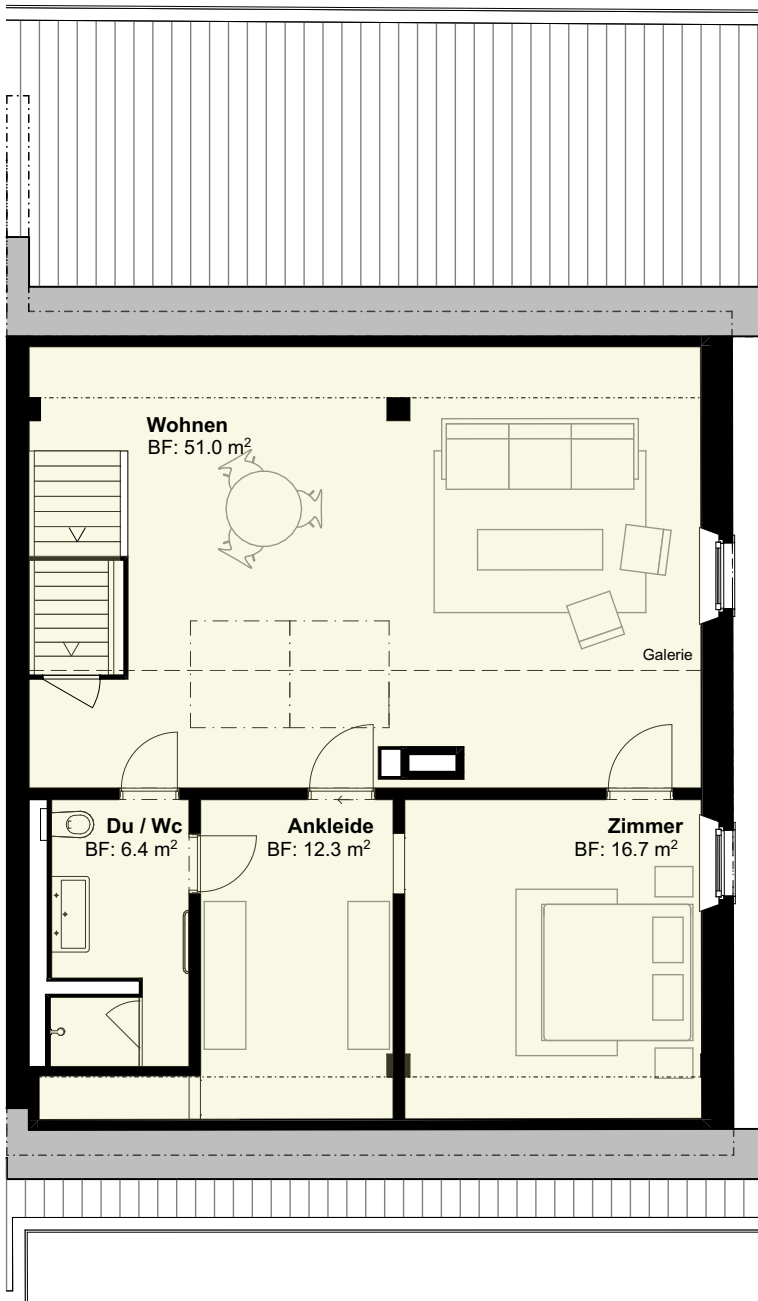

Haus A1

Untergeschoss

7 ½ - Zimmer - Haus

Bodenfläche (BF)

ca. 294 m²

Aussen-Nutzfläche

ca. 583 m²

Keller

Keller

ca. 78 m²

Haus A1

Obergeschoss

7 ½ - Zimmer - Haus

Bodenfläche (BF)

ca. 294 m²

Aussen-Nutzfläche

ca. 583 m²

Keller

ca. 78 m²

Haus A1

Dachgeschoss

7 ½ - Zimmer - Haus

Bodenfläche (BF)

ca. 294 m²

Aussen-Nutzfläche

ca. 583 m²

Keller

ca. 78 m²

Haus A1

Galeriegeschoss

7 ½ - Zimmer - Haus

Bodenfläche (BF)