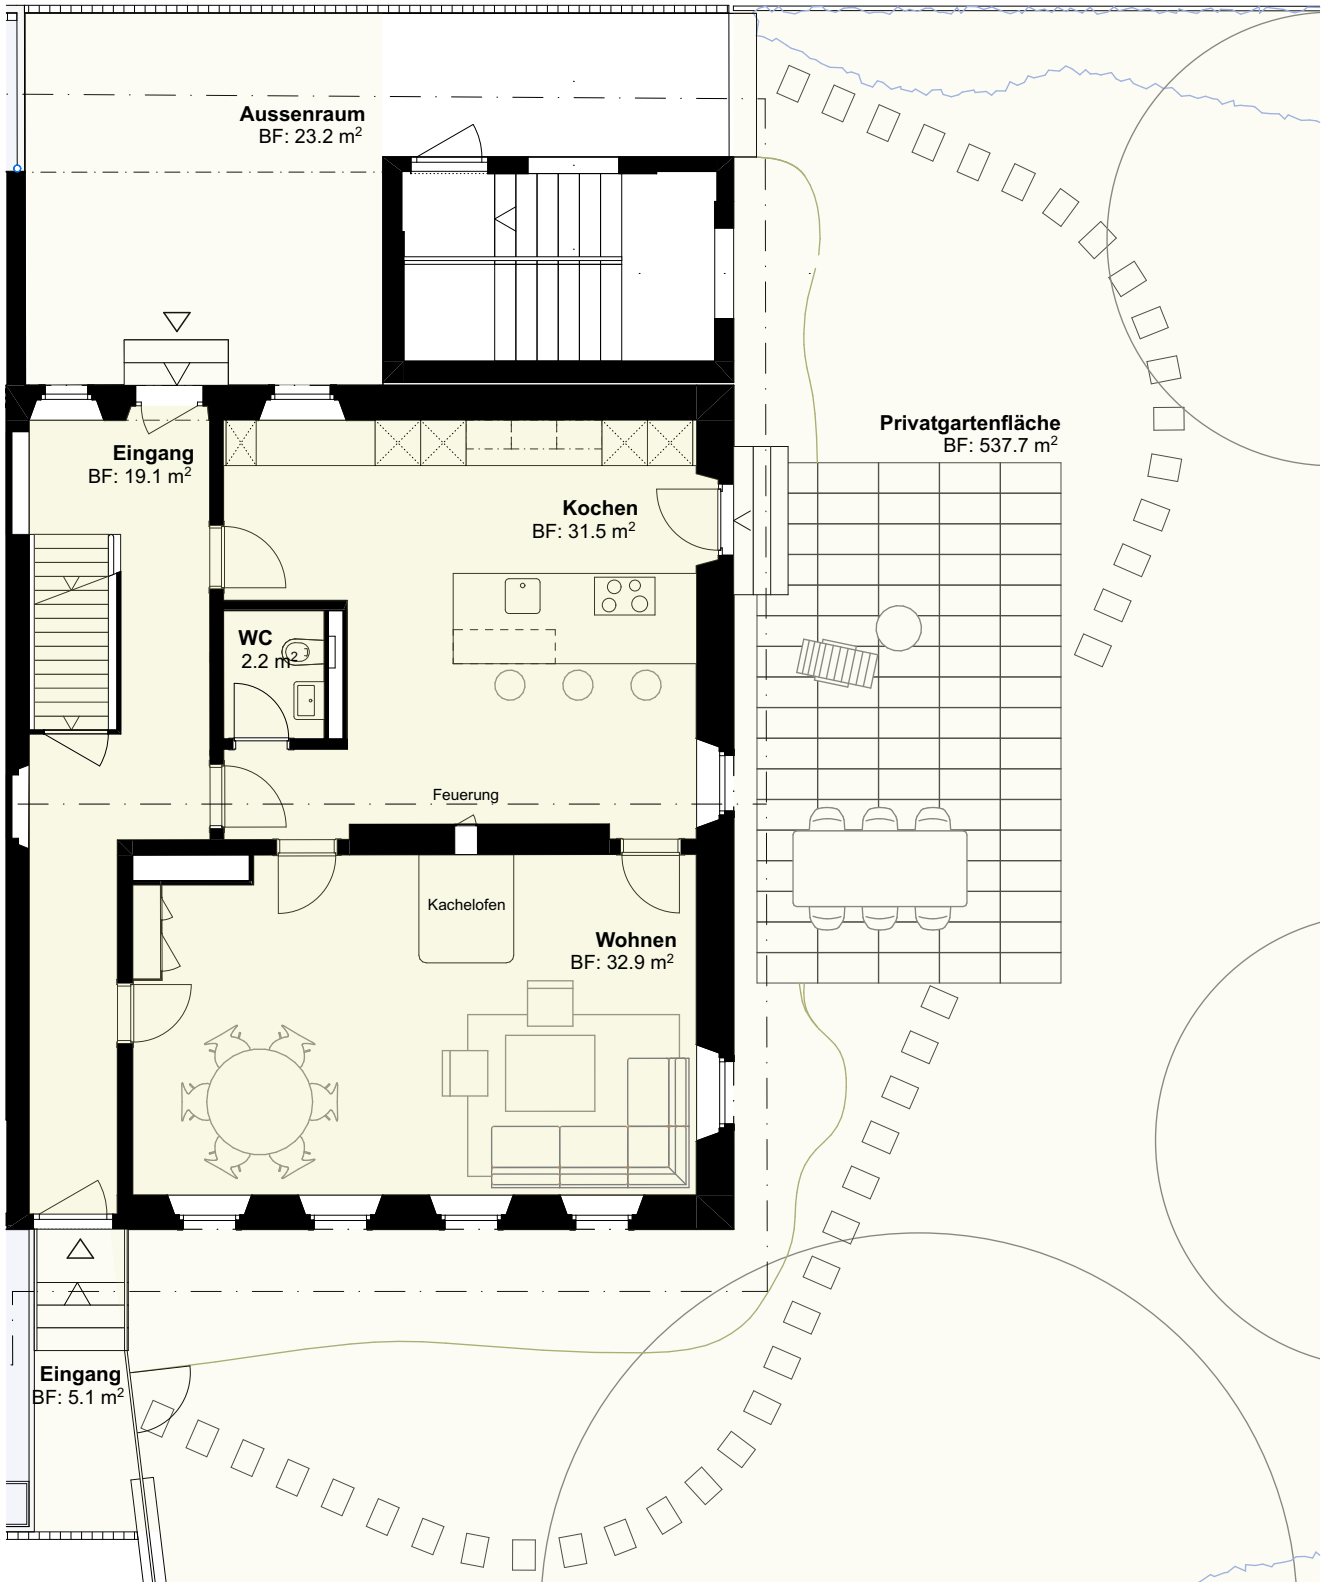

Haus A1

Untergeschoss

7 ½ - Zimmer - Haus

Bodenfläche (BF)

ca. 294 m²

Aussen-Nutzfläche

ca. 583 m²

Keller

ca. 78 m²

Haus A1

Erdgeschoss

7 1/2 - Zimmer - Haus

Bodenfläche (BF)

ca. 294 m²

Aussen-Nutzfläche

ca. 583 m²

Keller

ca. 78 m²

Haus A1

Obergeschoss

7 ½ - Zimmer - Haus

Bodenfläche (BF)

ca. 294 m²

Aussen-Nutzfläche

ca. 583 m²

Keller

ca. 78 m²

Haus A1

Dachgeschoss

7 ½ - Zimmer - Haus

Bodenfläche (BF)

ca. 294 m²