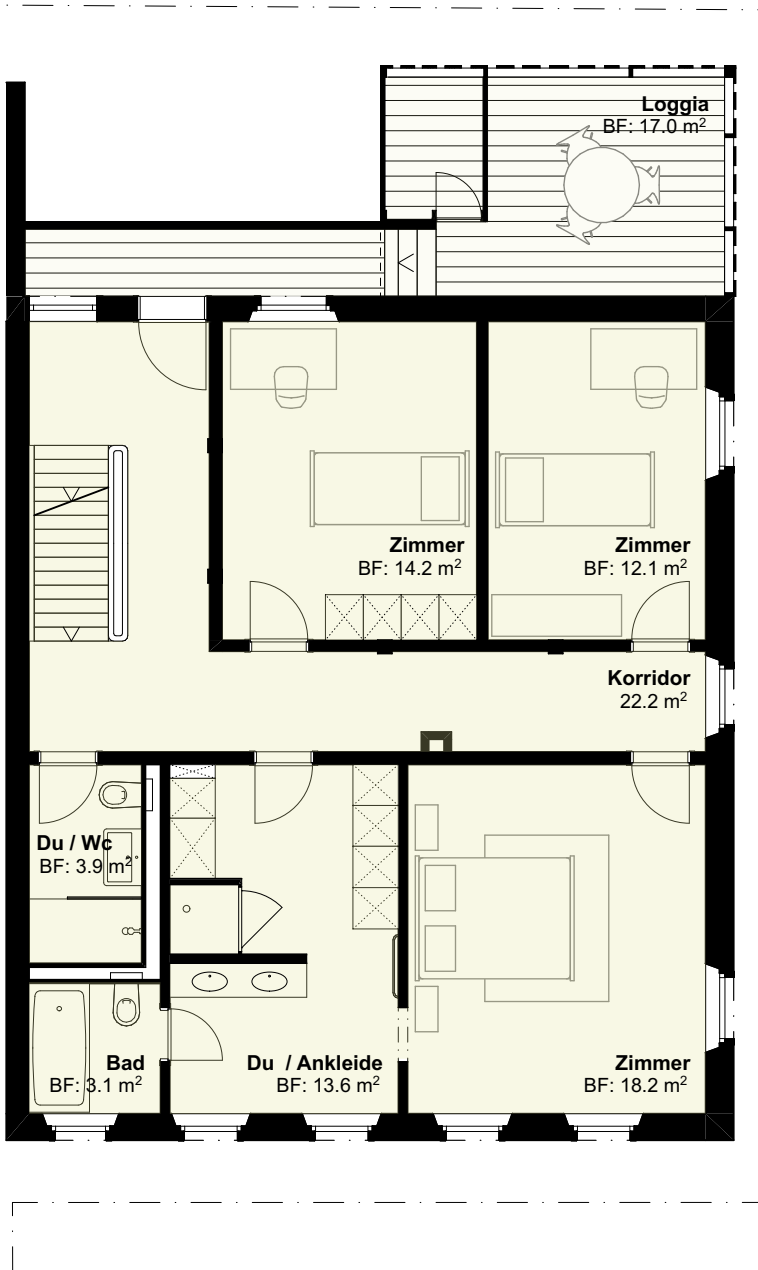

Haus A1

Untergeschoss

7 ½ - Zimmer - Haus

Bodenfläche (BF)

ca. 294 m²

Aussen-Nutzfläche

ca. 583 m²

Keller

ca. 78 m²

Haus A1

Erdgeschoss

7 1/2 - Zimmer - Haus

Bodenfläche (BF)

ca. 294 m²

Aussen-Nutzfläche

ca. 583 m²

Keller

ca. 78 m²

Haus A1

Obergeschoss

7 ½ - Zimmer - Haus

Bodenfläche (BF)

ca. 294 m²

Aussen-Nutzfläche

ca. 583 m²

Keller

ca. 78 m²

Haus A1

Dachgeschoss

7 ½ - Zimmer - Haus

Bodenfläche (BF)

ca. 294 m²