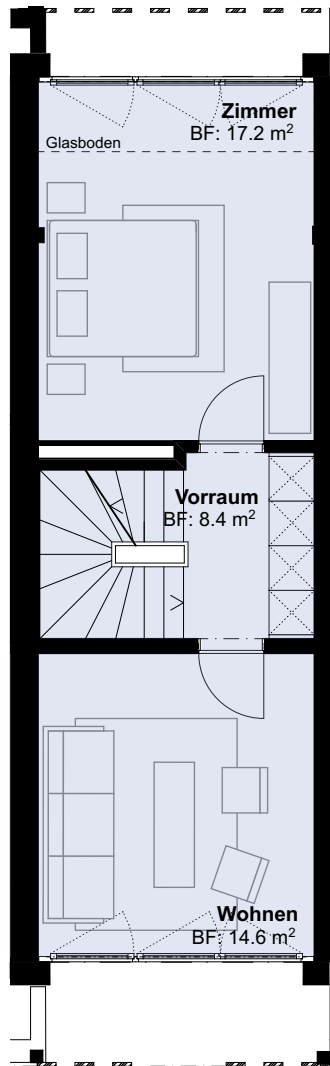

Haus A2

Erdgeschoss

4 ½ - Zimmer - Reihenhaus

Bodenfläche (BF)

ca. 113 m²

Aussen-Nutzfläche

ca. 32 m²

Haus A2

Obergeschoss

4 ½ - Zimmer - Reihenhaus

Bodenfläche (BF)

ca. 113 m²

Aussen-Nutzfläche

ca. 32 m²

Haus A2

Dachgeschoss

4 ½ - Zimmer - Reihenhaus

Bodenfläche (BF)

ca. 113 m²

Aussen-Nutzfläche

ca. 32 m²