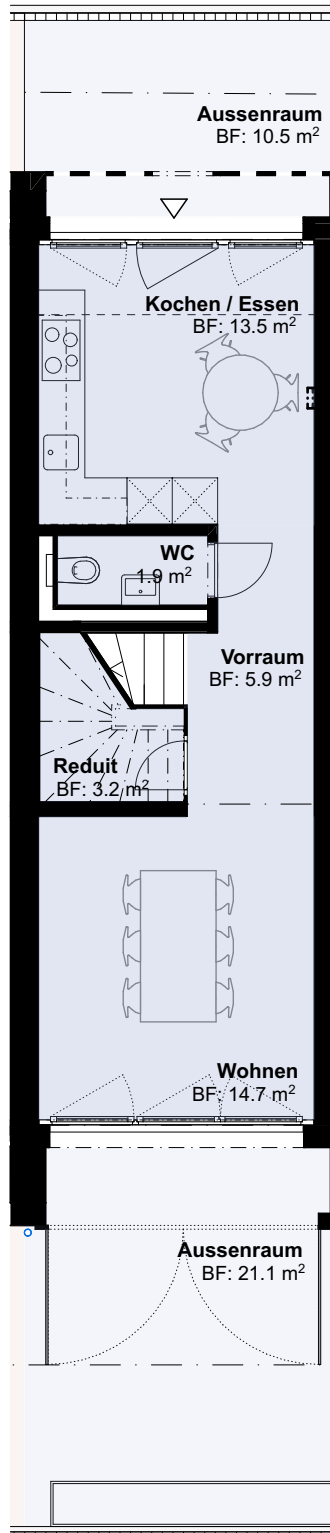

Haus A2

Erdgeschoss

4 ½ - Zimmer - Reihenhaus

Bodenfläche (BF)

ca. 113 m²

Aussen-Nutzfläche

ca. 32 m²

Haus A2

Obergeschoss

4 ½ - Zimmer - Reihenhaus

Bodenfläche (BF)

ca. 113 m²

Aussen-Nutzfläche

ca. 32 m²

Haus A2

Dachgeschoss

4 ½ - Zimmer - Reihenhaus

Bodenfläche (BF)

ca. 113 m²

Aussen-Nutzfläche

ca. 32 m²